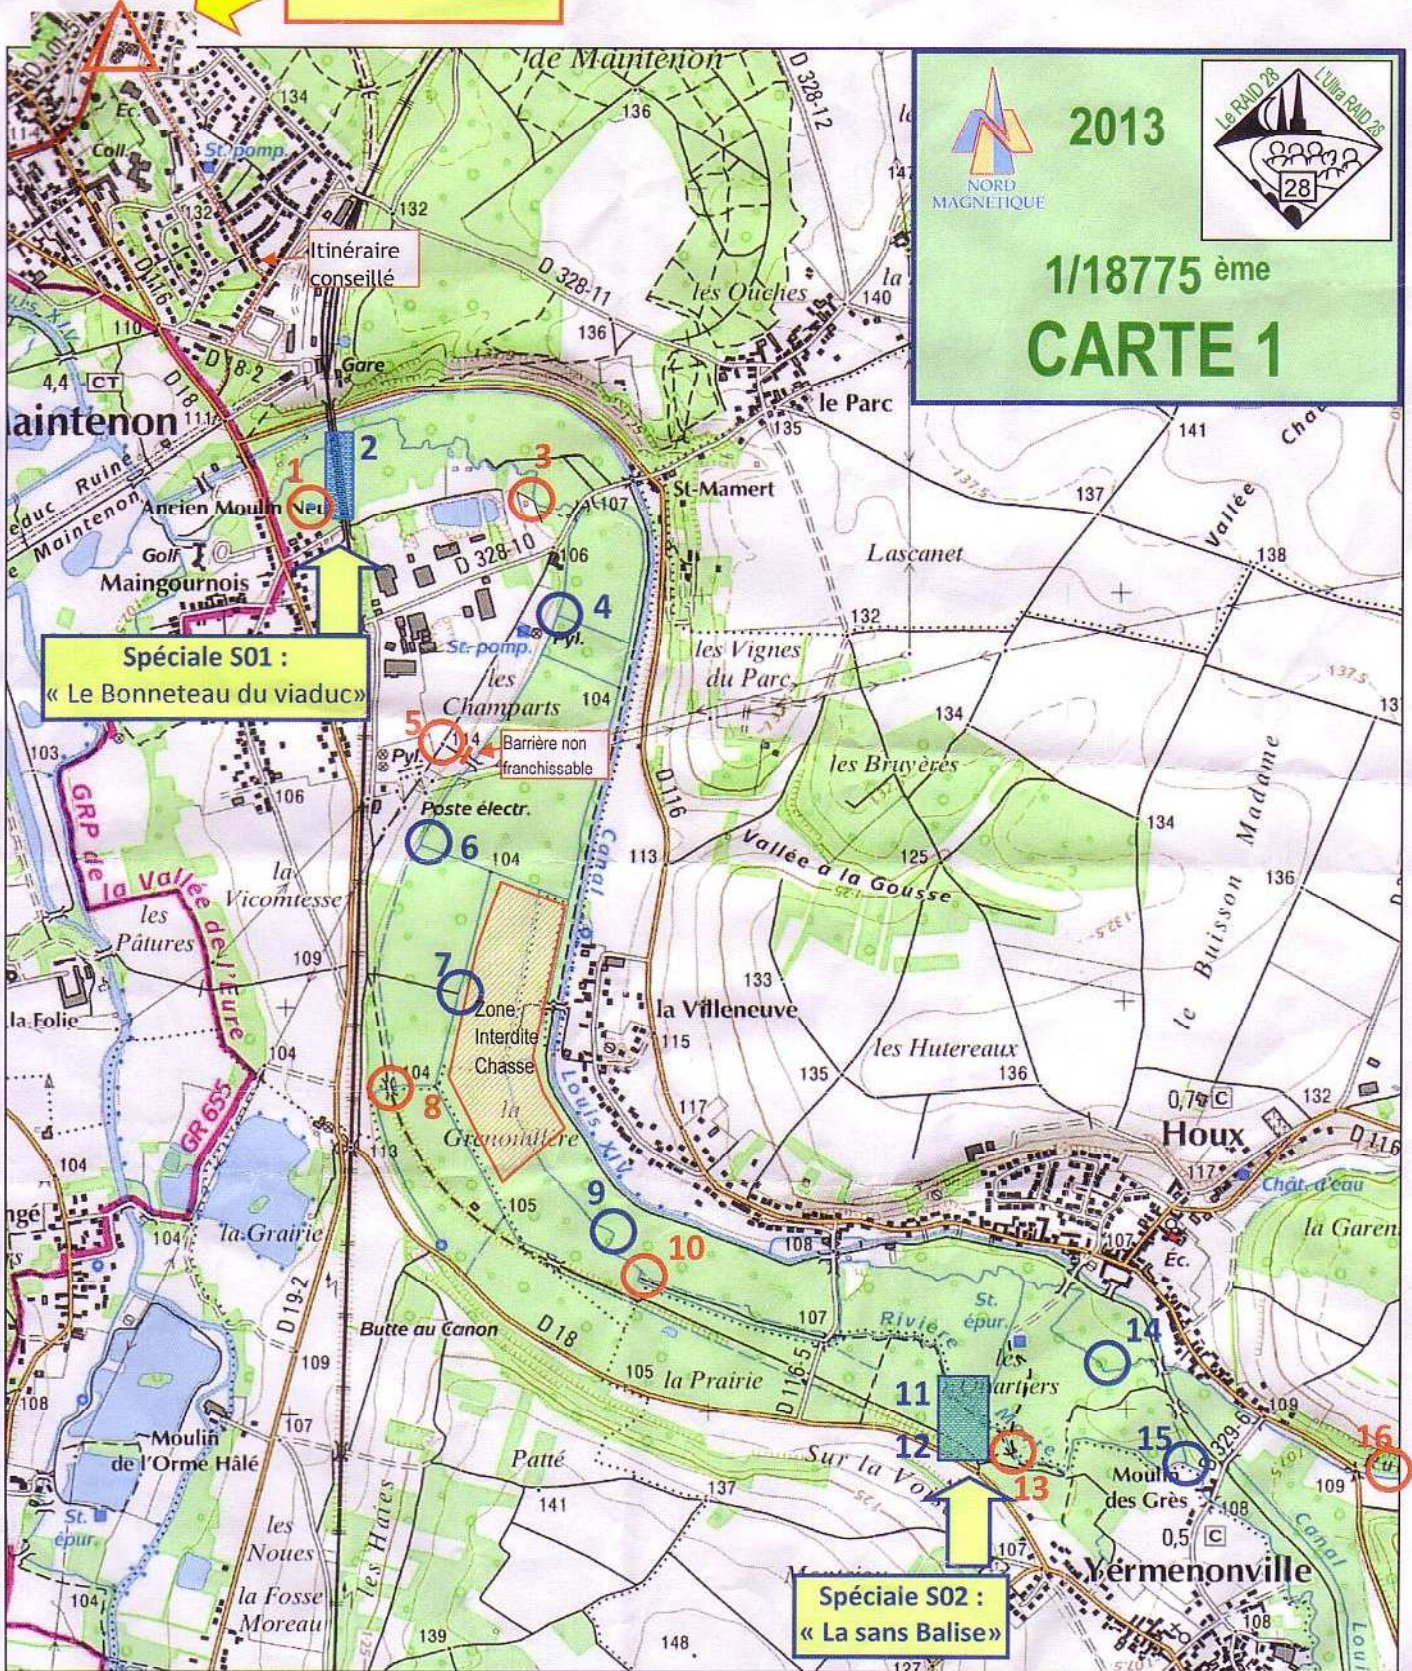

DEPART DU  
20<sup>ème</sup> RAID 28

2013

1/18775<sup>ème</sup>  
CARTE 1

Spéciale S01 :  
« Le Bonneteau du viaduc »

Spéciale S02 :  
« La sans Balise »